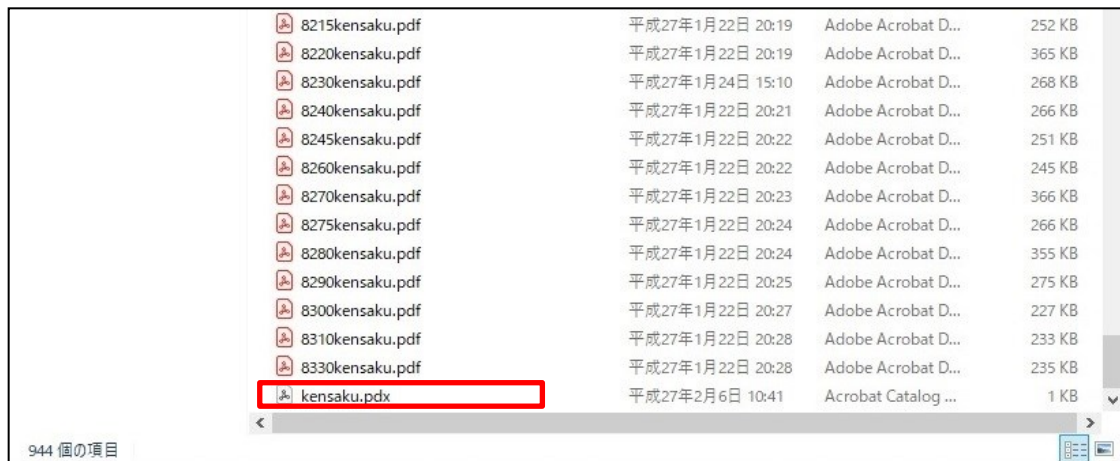

この中から「pdf」のフォルダを開きます。

次に、「kensaku」のフォルダを開きます。「kensaku」を開くと、以下の状態となります。

右のような一覧が表示されたら、フォルダを一番下までスクロールさせてください。

フォルダの一番下にある「kensaku.pdx」を直接クリックすることで、右の検索ウインドウを表示できます。

※単語検索の方法は、取り扱い説明書に記載がありますのでそちらをご参照ください。