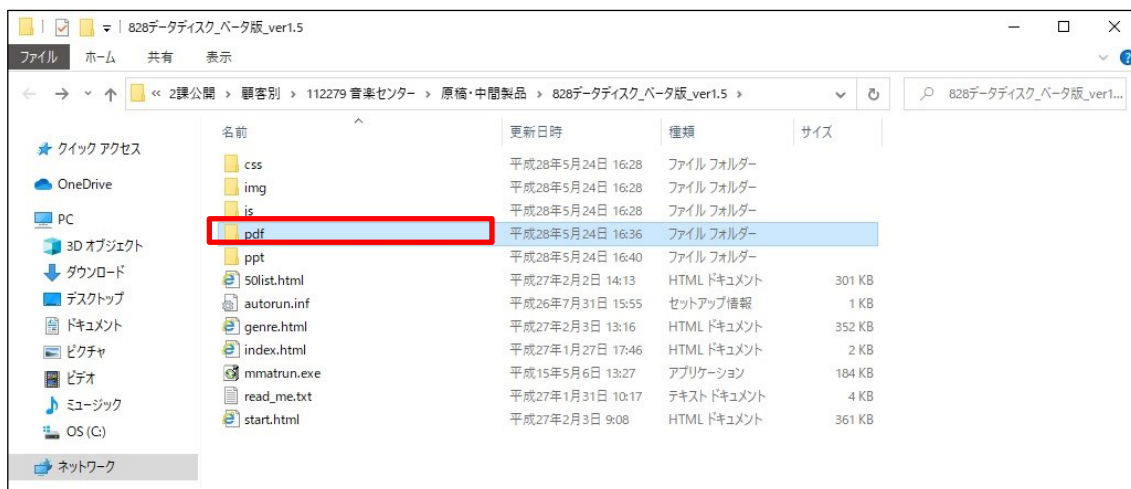

うたごえ喫茶 データ・ディスク 828&プラス

Internet Explorer 以外のブラウザご使用時の注意点

Internet Explorer 以外のブラウザでは、「単語検索」「パワーポイント」のメニューが正常に機能しない場合があります。

その場合は、お手数ですが以下の方法で該当ファイルを直接開いてご使用ください。

●単語検索

エクスプローラーから、DVDドライブをクリックして以下の画面を表示させます。