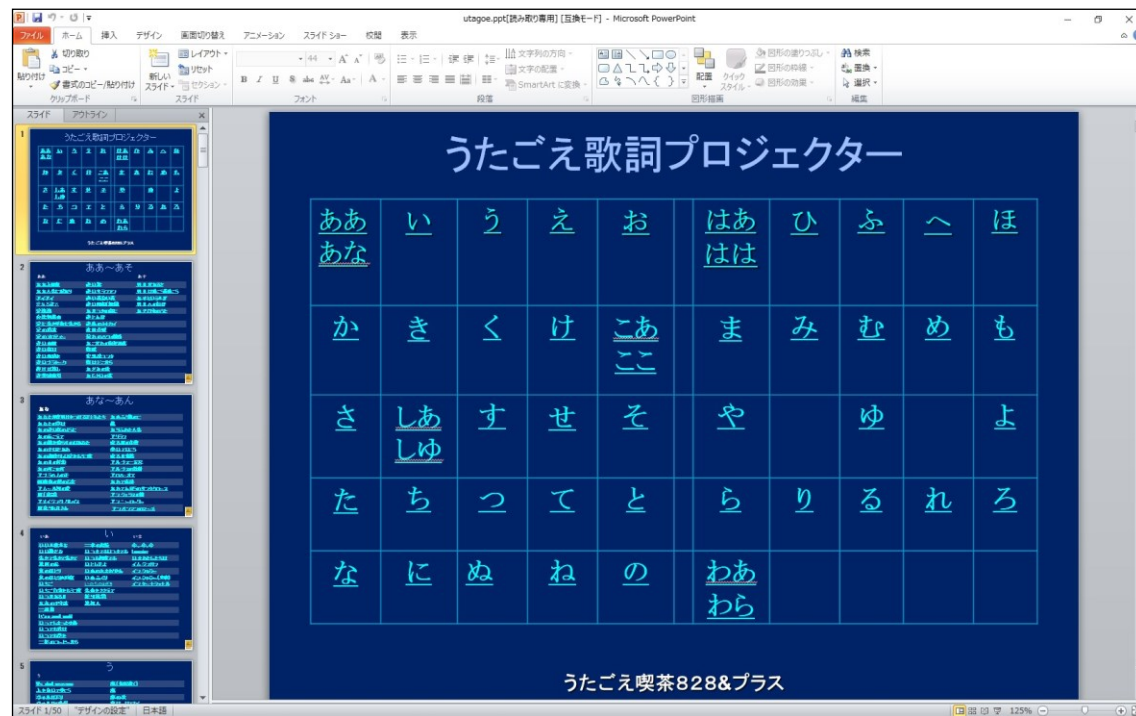

● パワーポイントデータ

先ほどと同様に、エクスプローラーから DVD ドライブをクリックして以下の画面を表示させます。この中から「ppt」のフォルダを開きます。

上のような一覧が表示されたら、フォルダを一番下までスクロールさせてください。

フォルダの一番下にある「utagoe.ppt」を直接クリックすることで、パワーポイントデータを起動できます。

パワーポイントデータは上のように表示されます。項目を直接クリックできない場合は、Ctrlキーを押しながらクリックしてください。もし、それでも「曲名の頭文字」や「曲名」をクリックできない場合は、画面をスライドショーにしてご使用ください。