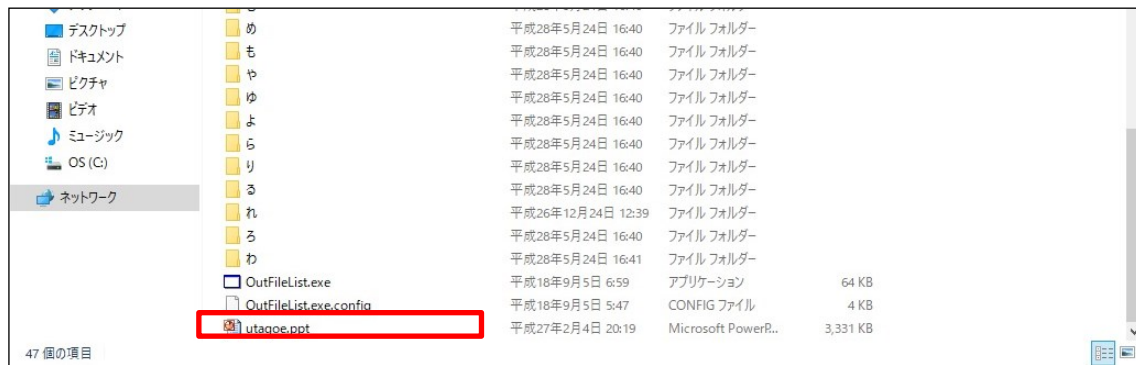

フォルダの一番下にある「utagoe.ppt」を直接クリックすることで、パワーポイントデータを起動できます。