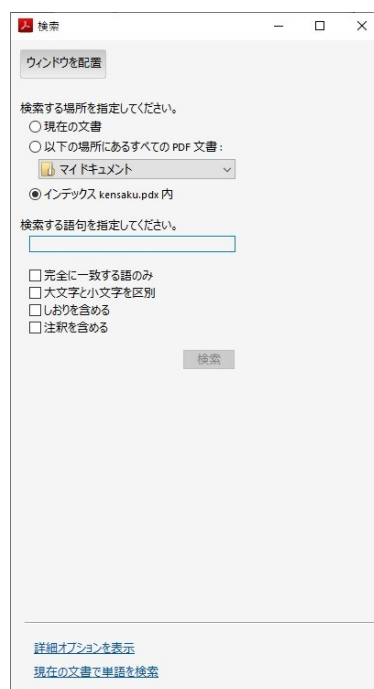

この中から「pdf」のフォルダを開きます。

次に、「kensaku」のフォルダを開きます。「kensaku」を開くと、以下の状態となります。

右のような一覧が表示されたら、フォルダを一番下までスクロールさせてください。

フォルダの一番下にある「kensaku.pdx」を直接クリックすることで、右の検索ウインドウを表示できます。

※単語検索の方法は、取り扱い説明書に記載がありますのでそちらをご参照ください。